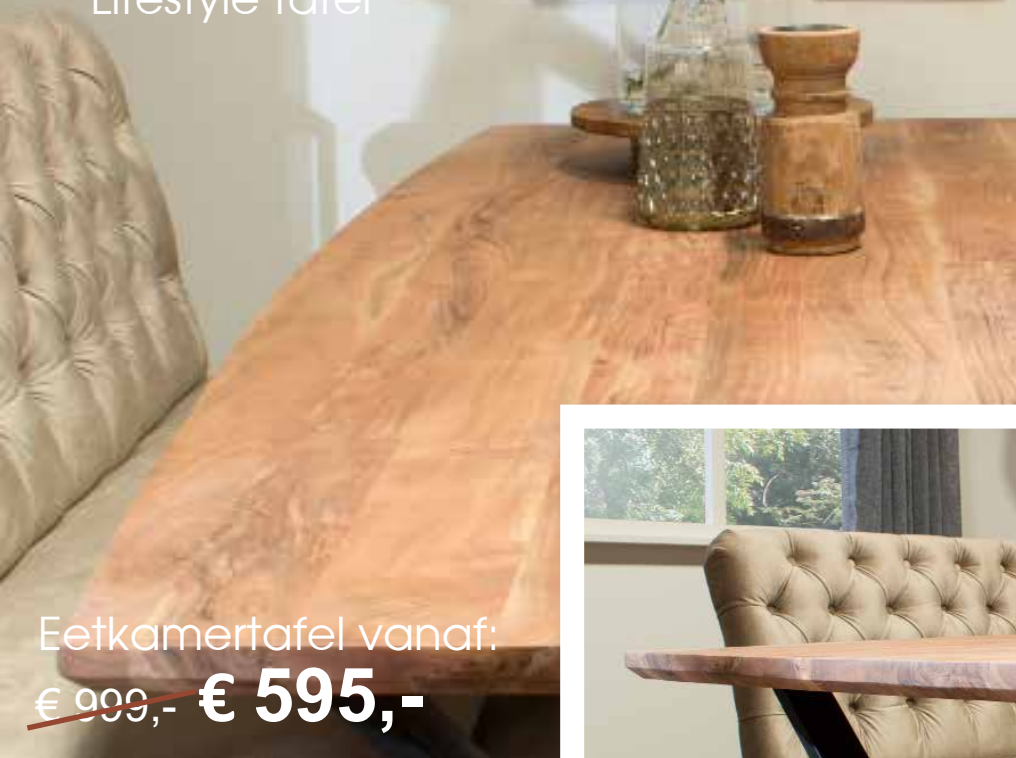

Vitoria

Lifestyle tafel

UrbanSofa®
by Ira Ness

Eetkamertafel vanaf:
~~€ 999,-~~ **€ 595,-**

*De beste prijs en ook
nog duurzaam*

Prachtige, massieve lifestyle eetkamertafel tijdelijk voor de beste prijs van Nederland. Met trots introduceren wij onze Vitoria lifestyle tafelcollectie.

De hardhouten bladen uit de Vitoria lifestyle collectie hebben een prachtig facet geslepen rand en licht gebogen zijkanen. Deze combinatie plaatst de tafel stijlvol maar subtiel in elke ruimte en interieur. Of je nu zoekt naar modern of juist stoer, lifestyle of robuust.

Door de keuze uit verschillende stalen poten en pootkleuren past de Vitoria

tafelcollectie naadloos in elke setting.

Elk hardhouten tafelblad is geheel massief. Bij de eetkamertafel is montage van het onderstel mogelijk op 3 plaatsen onder het blad. Je bepaalt dus zelf de ideale afstand tussen de poten.